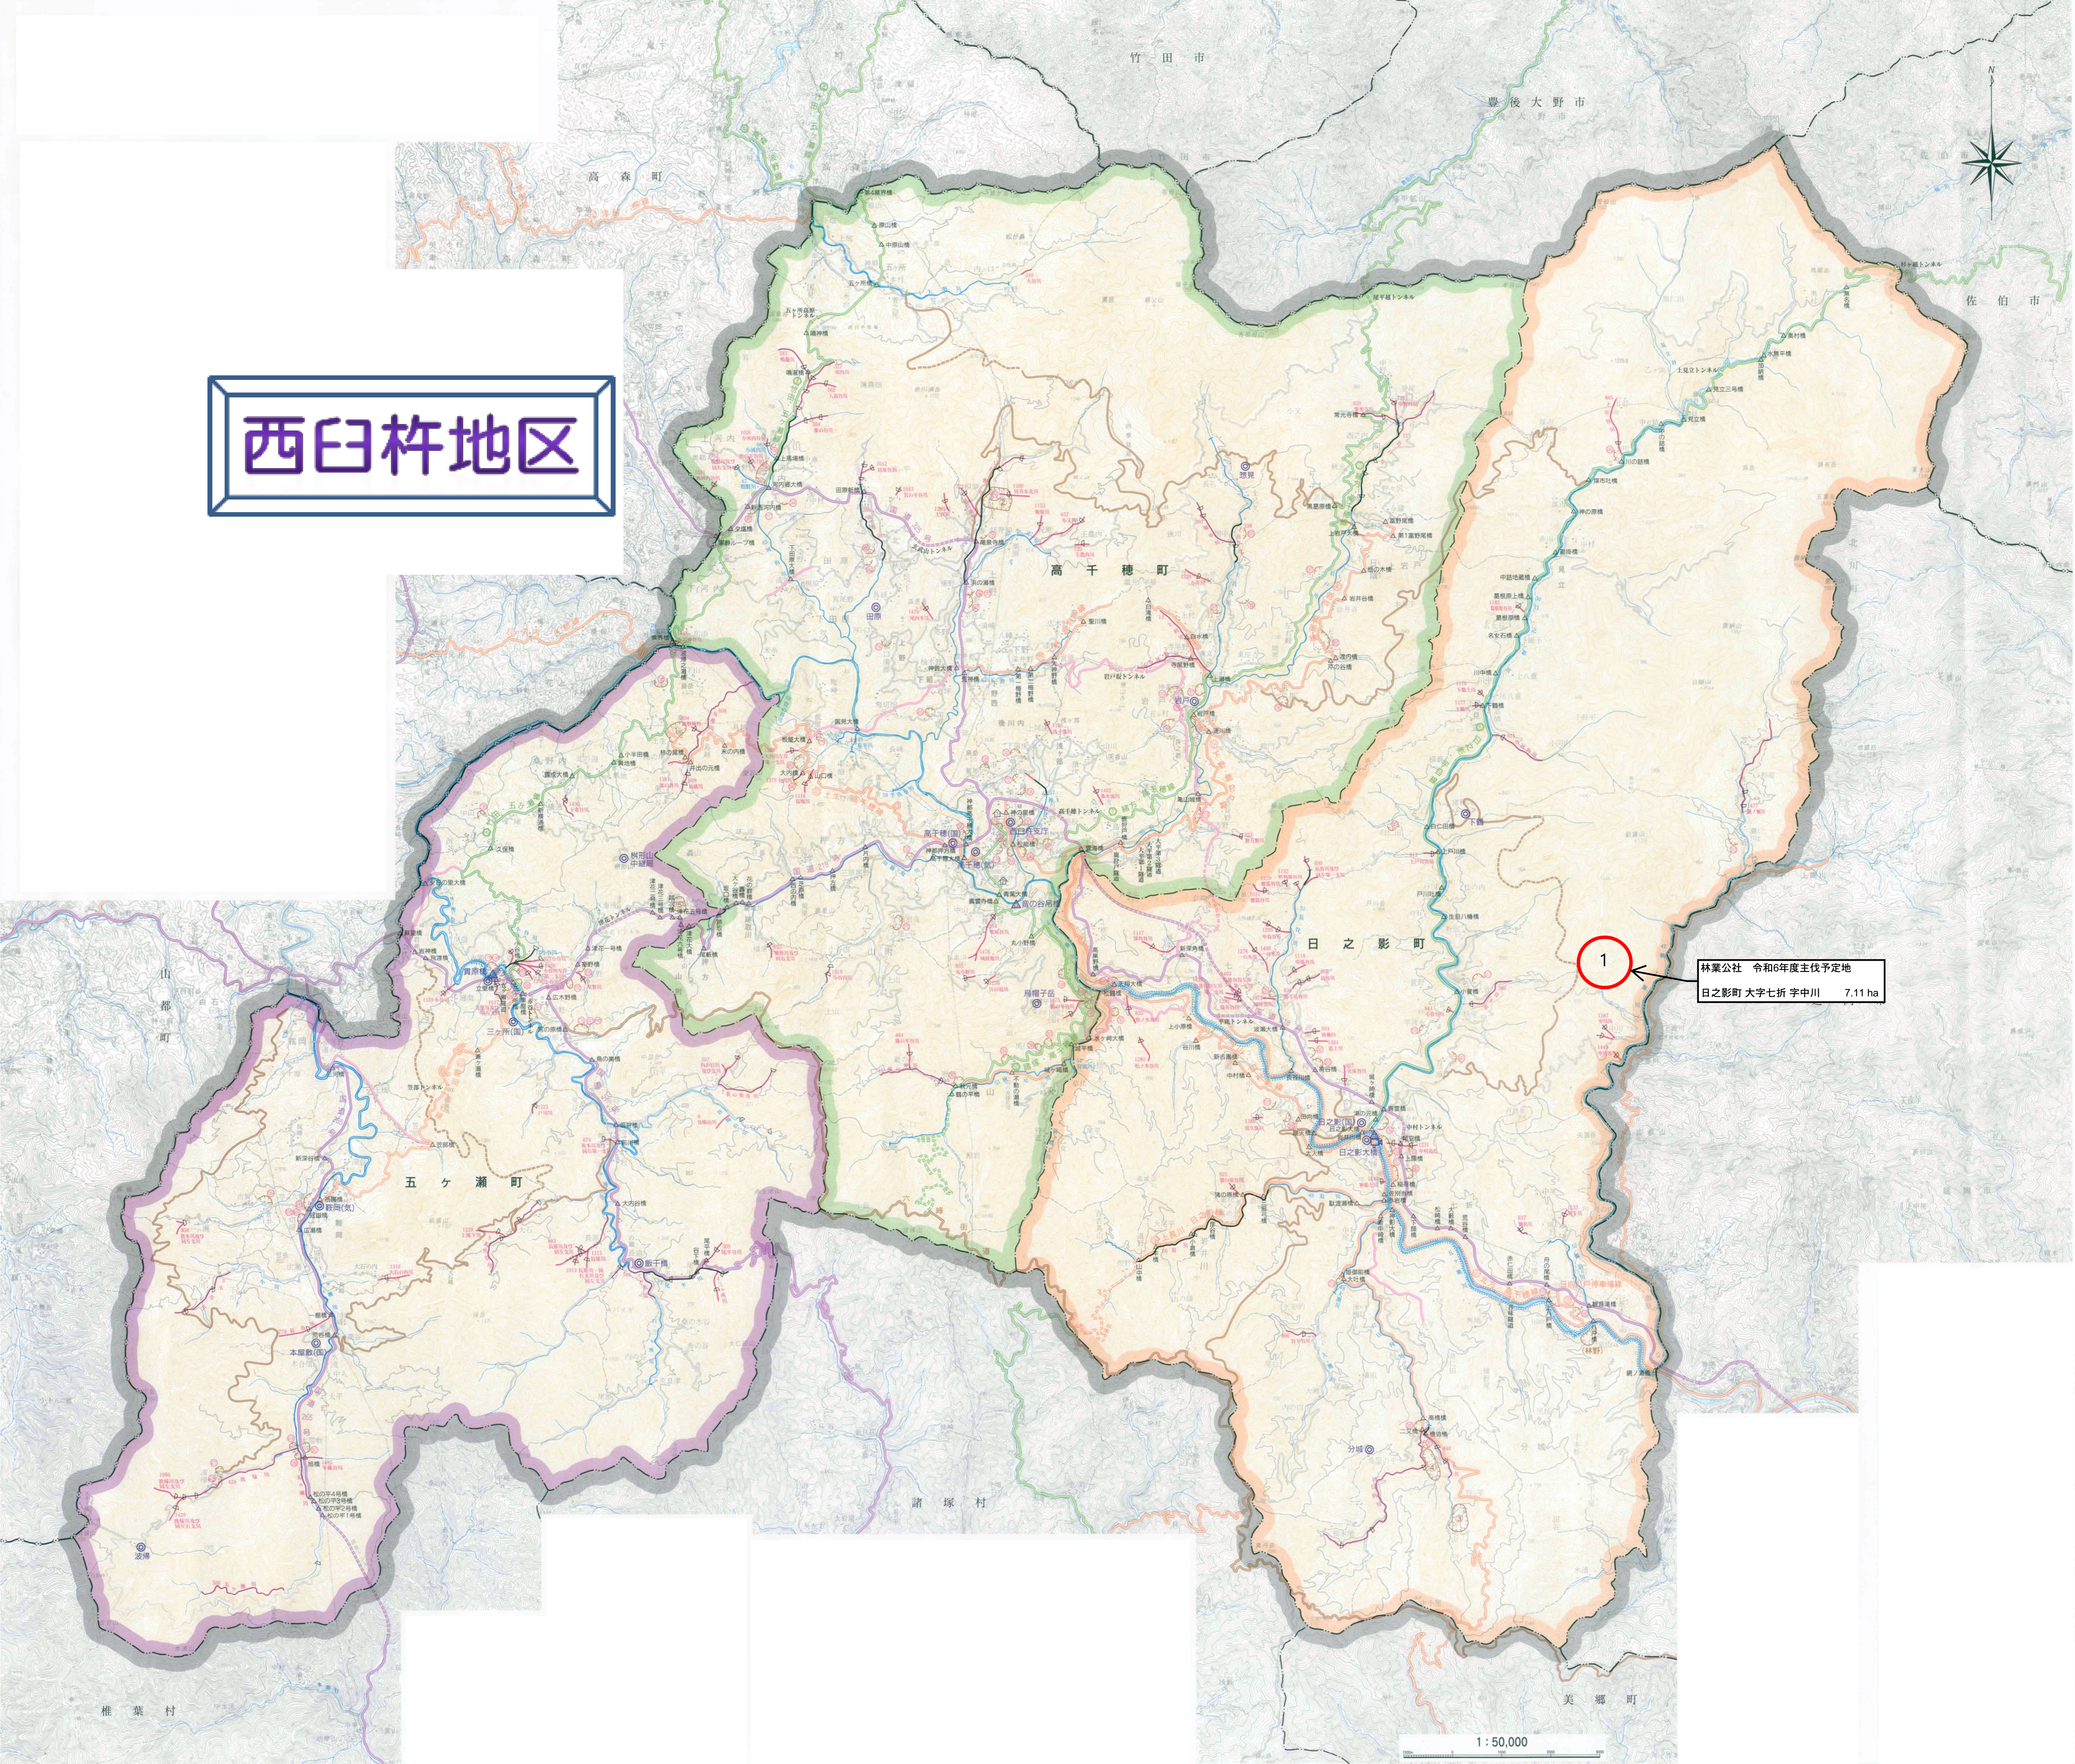

西臼杵地区

林業公社 令和6年度主伐予定地
日之影町 大字七折 字中川 7.11 ha