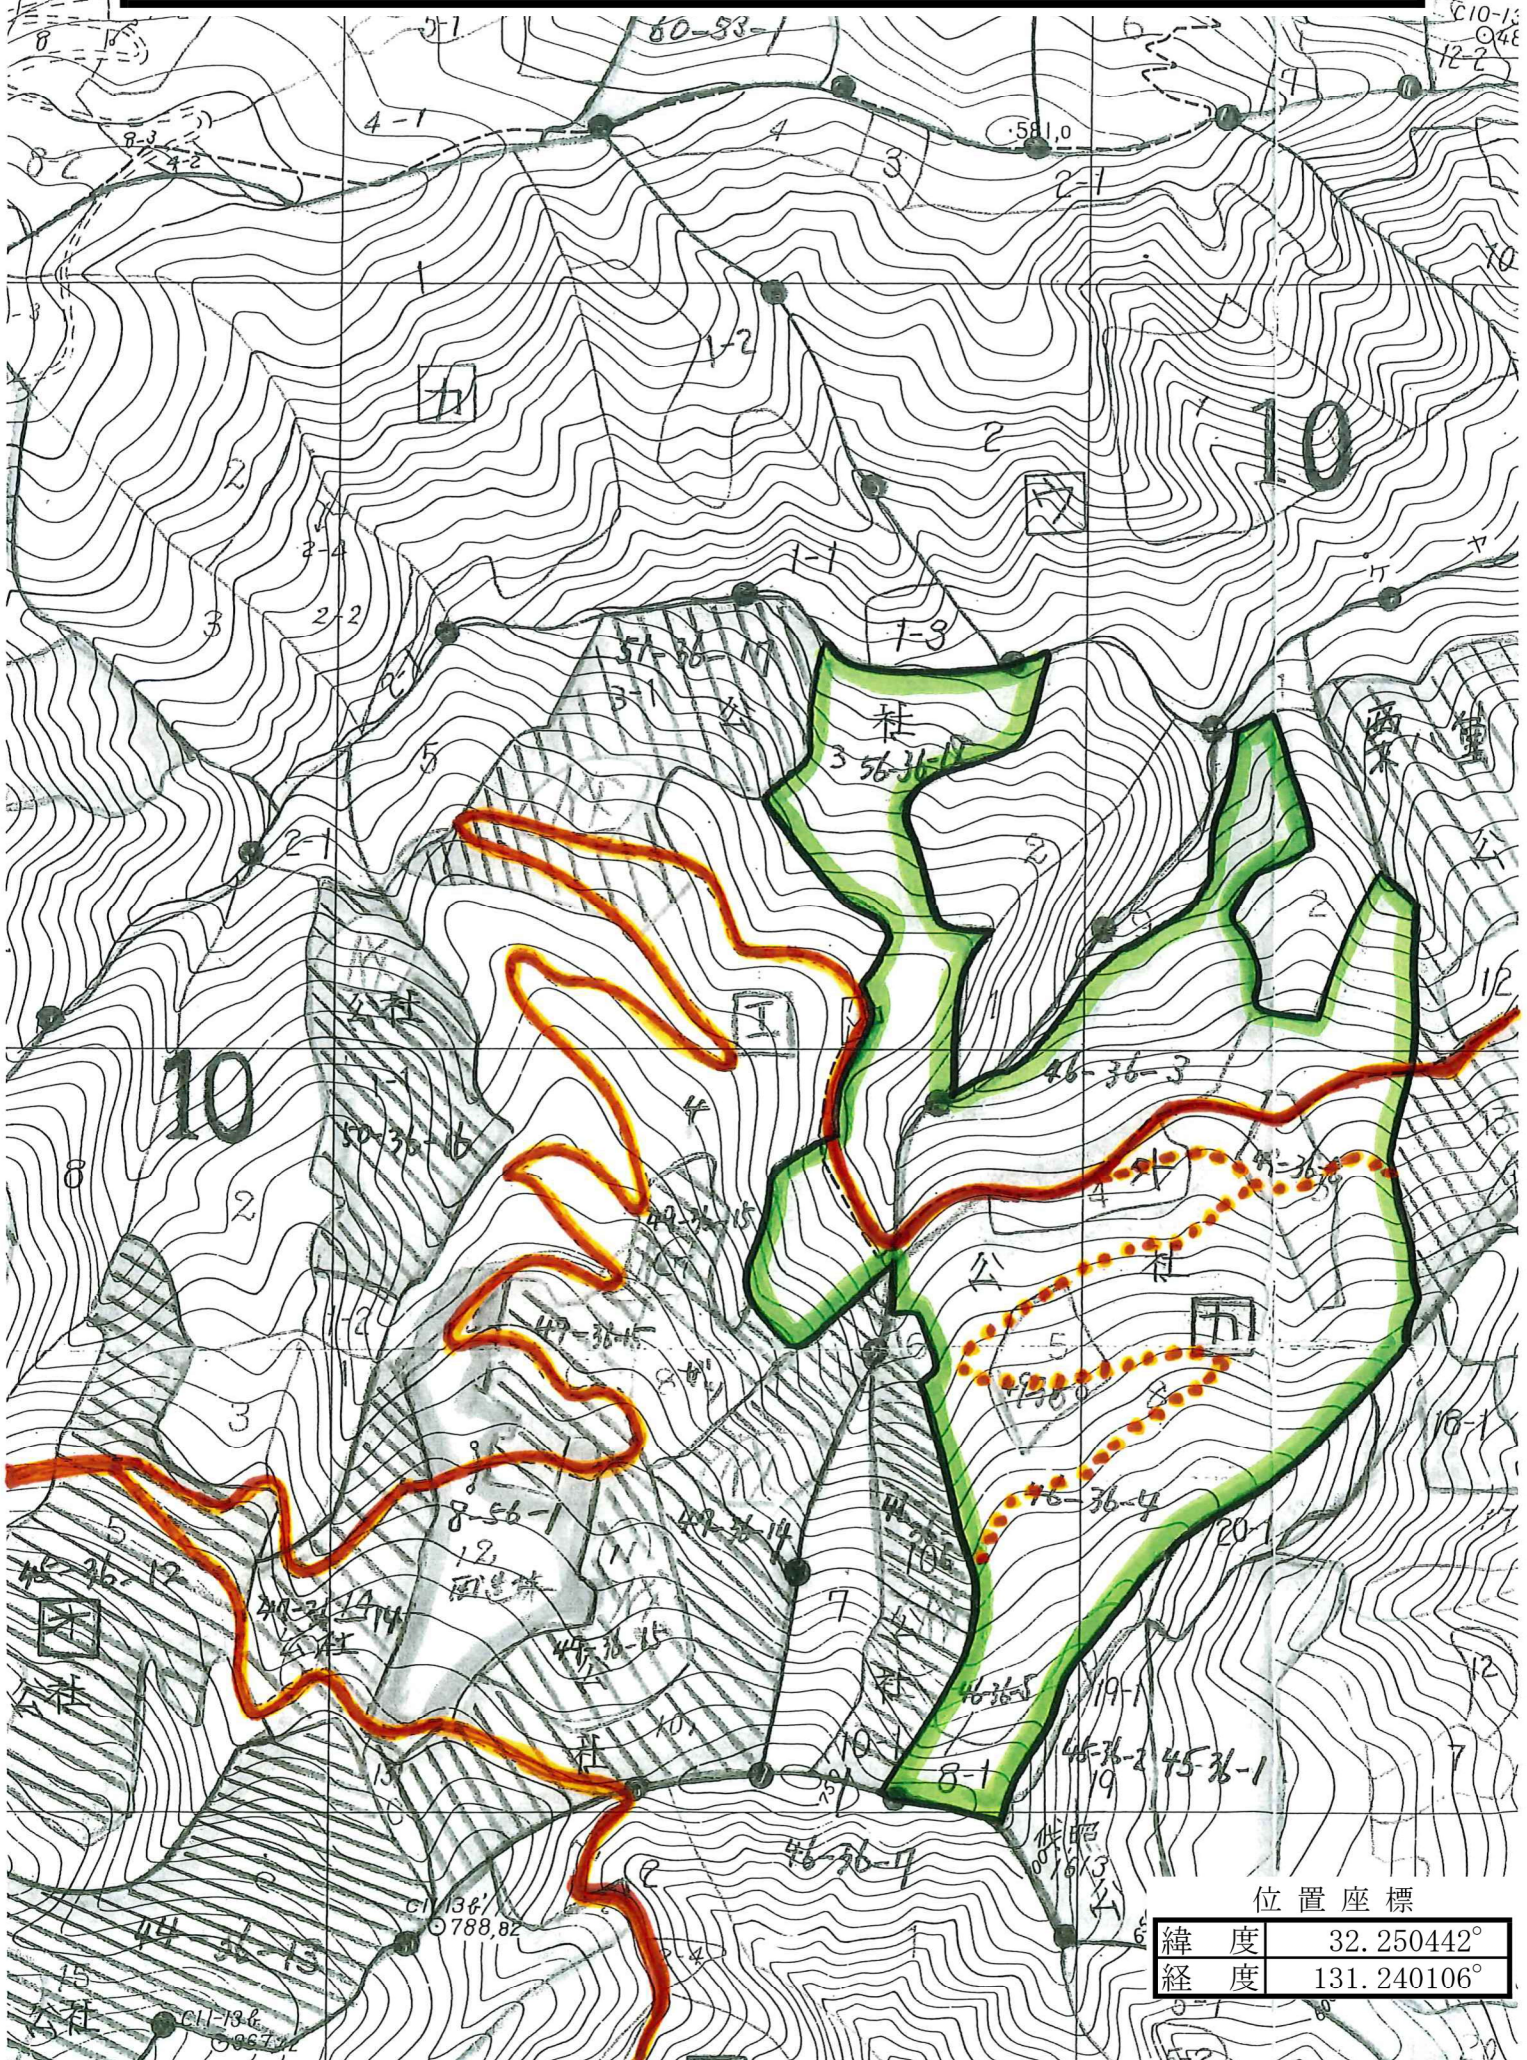

11号 西都市大字八重字栗八重(田之元)93-2(42-1 外3)

林齡:43,50,53 面積:16.40ha 樹種:スギヒノキ 本数:10,812 材積11,438.219m³

位置座標

緯度	32.250442°
経度	131.240106°