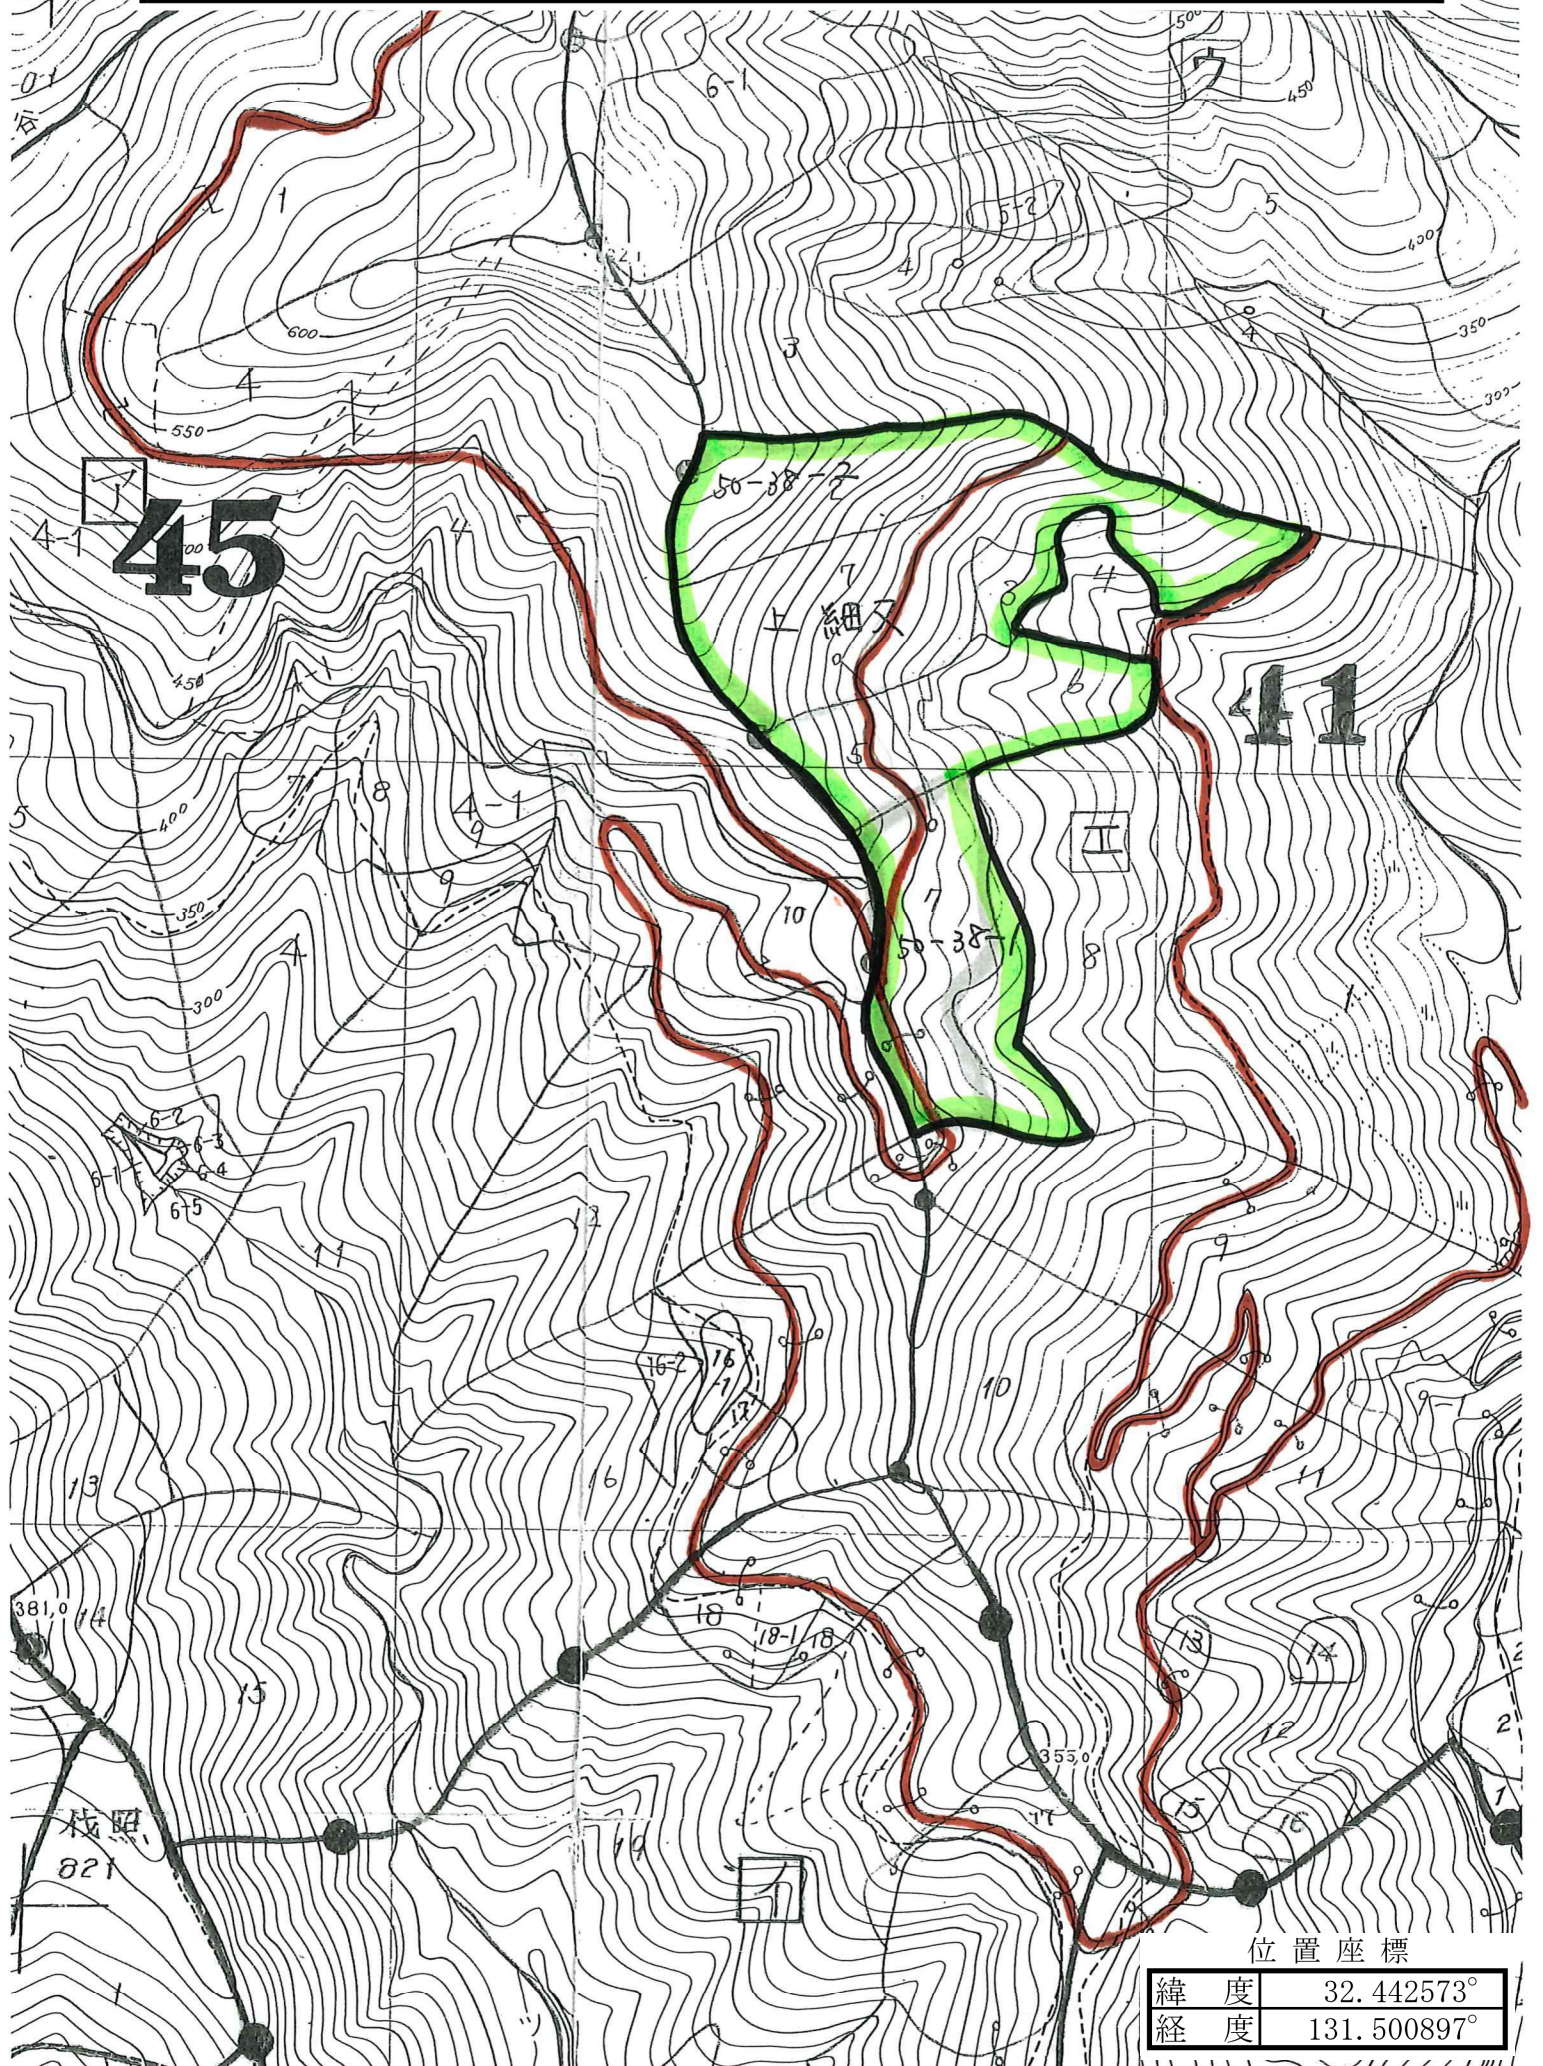

9号 日向市東郷町迫野内字上細亦1813-37

林齡:49 面積:8.31ha 樹種:スギヒノキ 本数:7,352 材積3,726.013m³

位置座標

緯度	32.442573°
経度	131.500897°