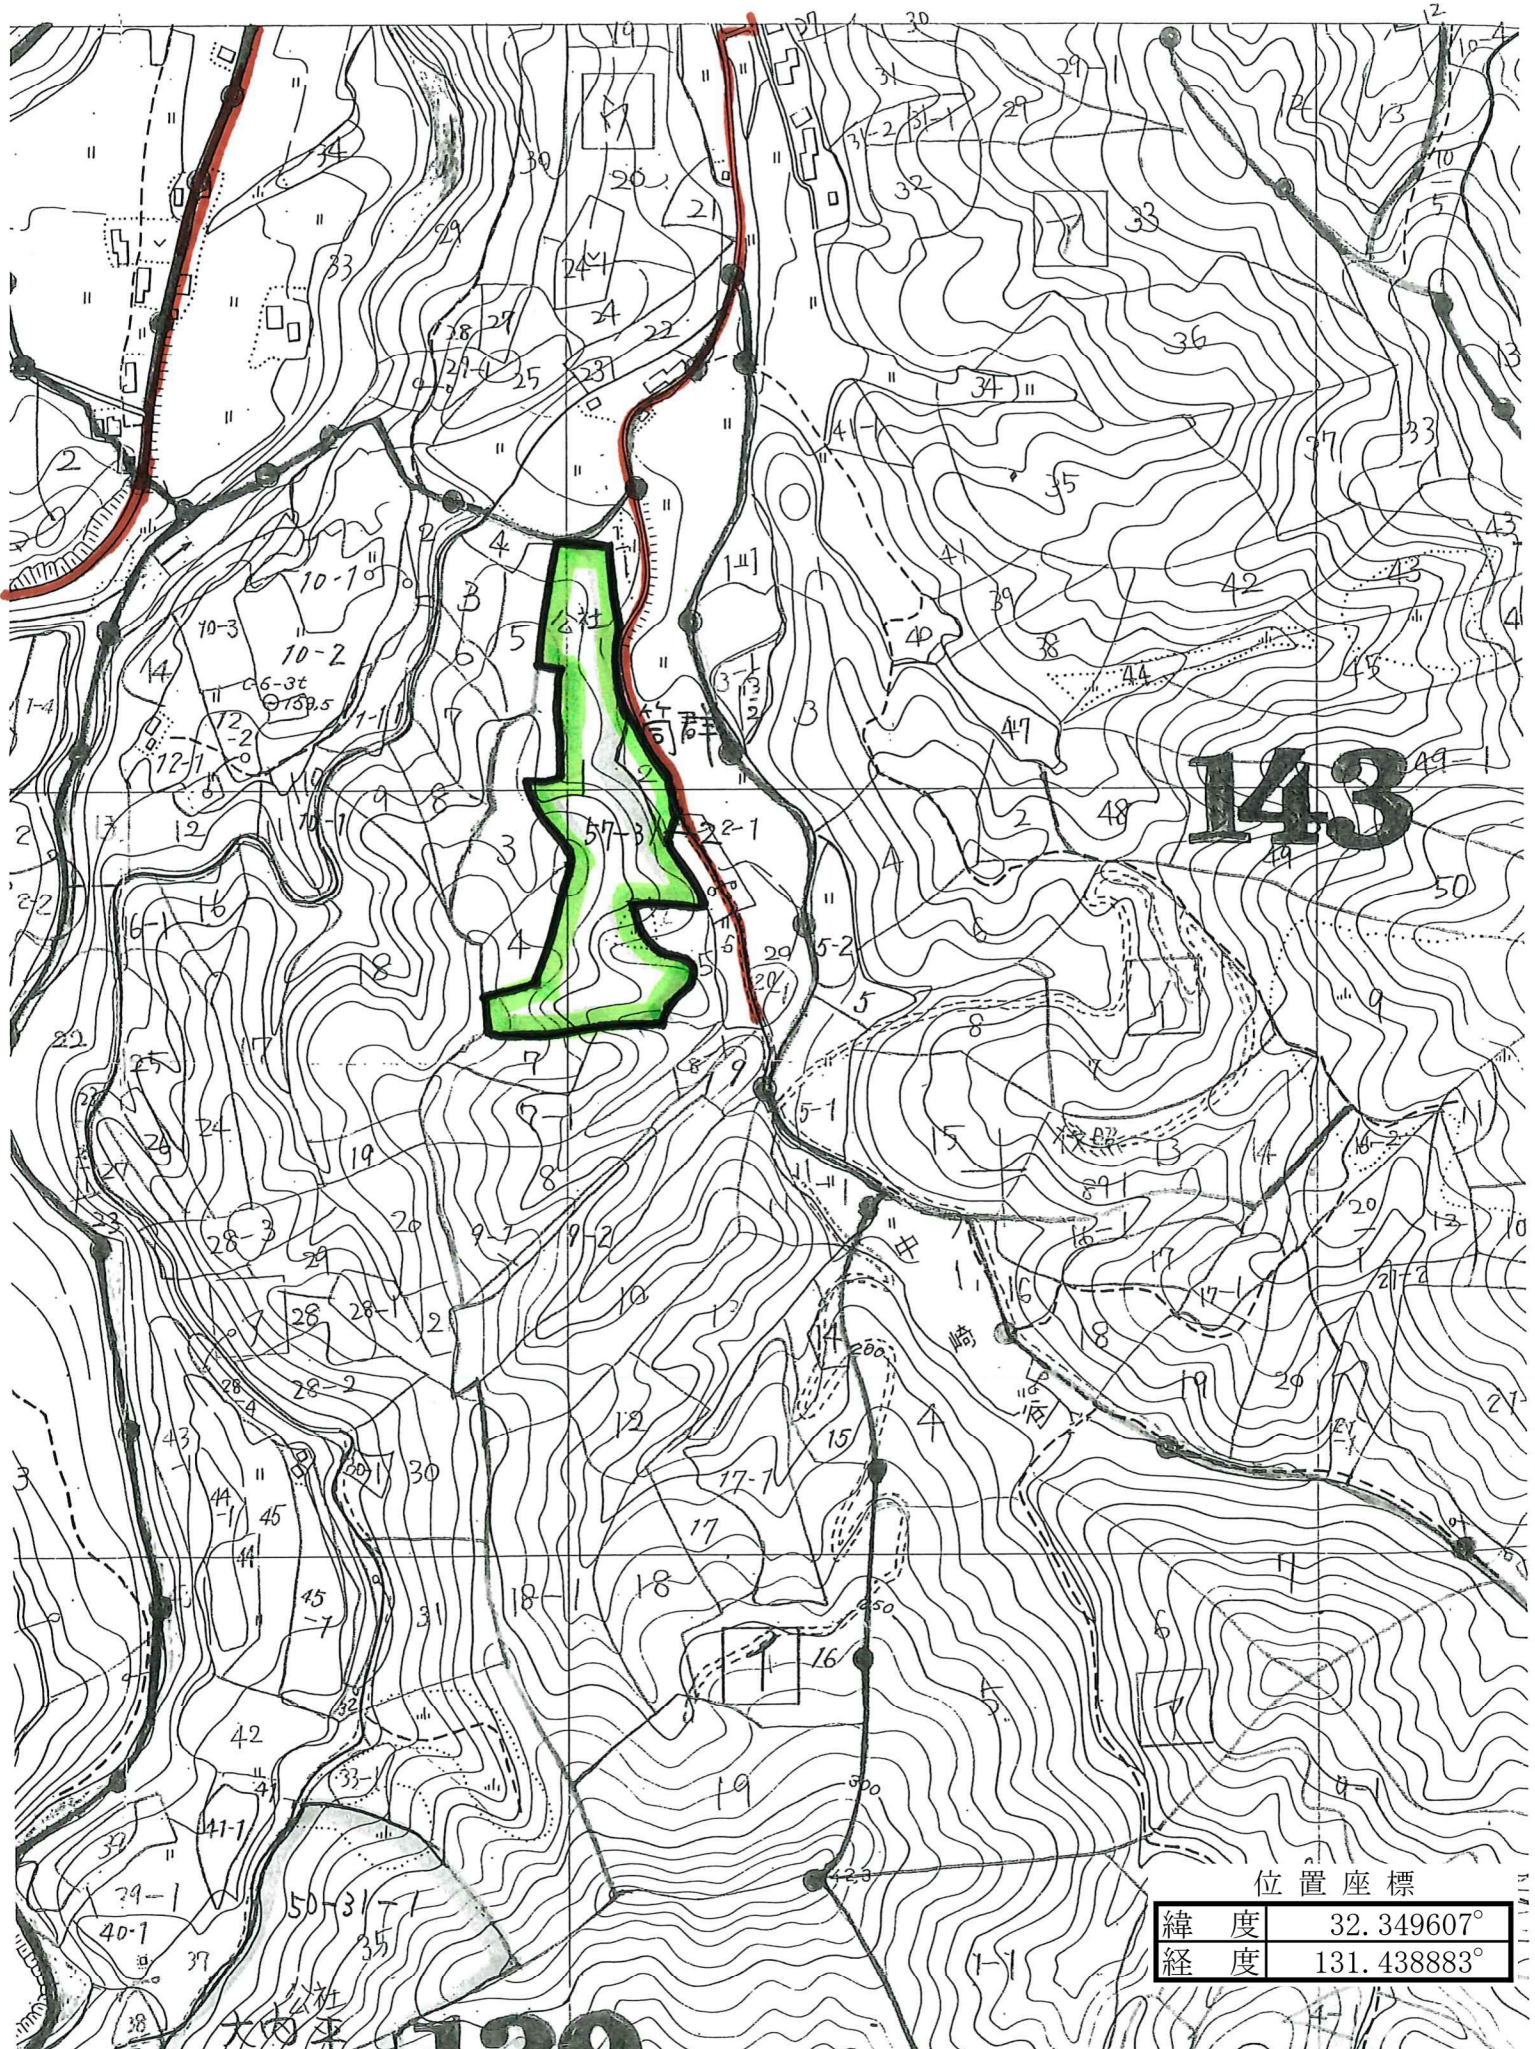

8号 日向市東郷町坪谷字筒群1897-ハ 外3

林齡:42 面積:2.15ha 樹種:スギ 本数:2,170 材積988.814m3

位置座標

緯度	32.349607°
経度	131.438883°