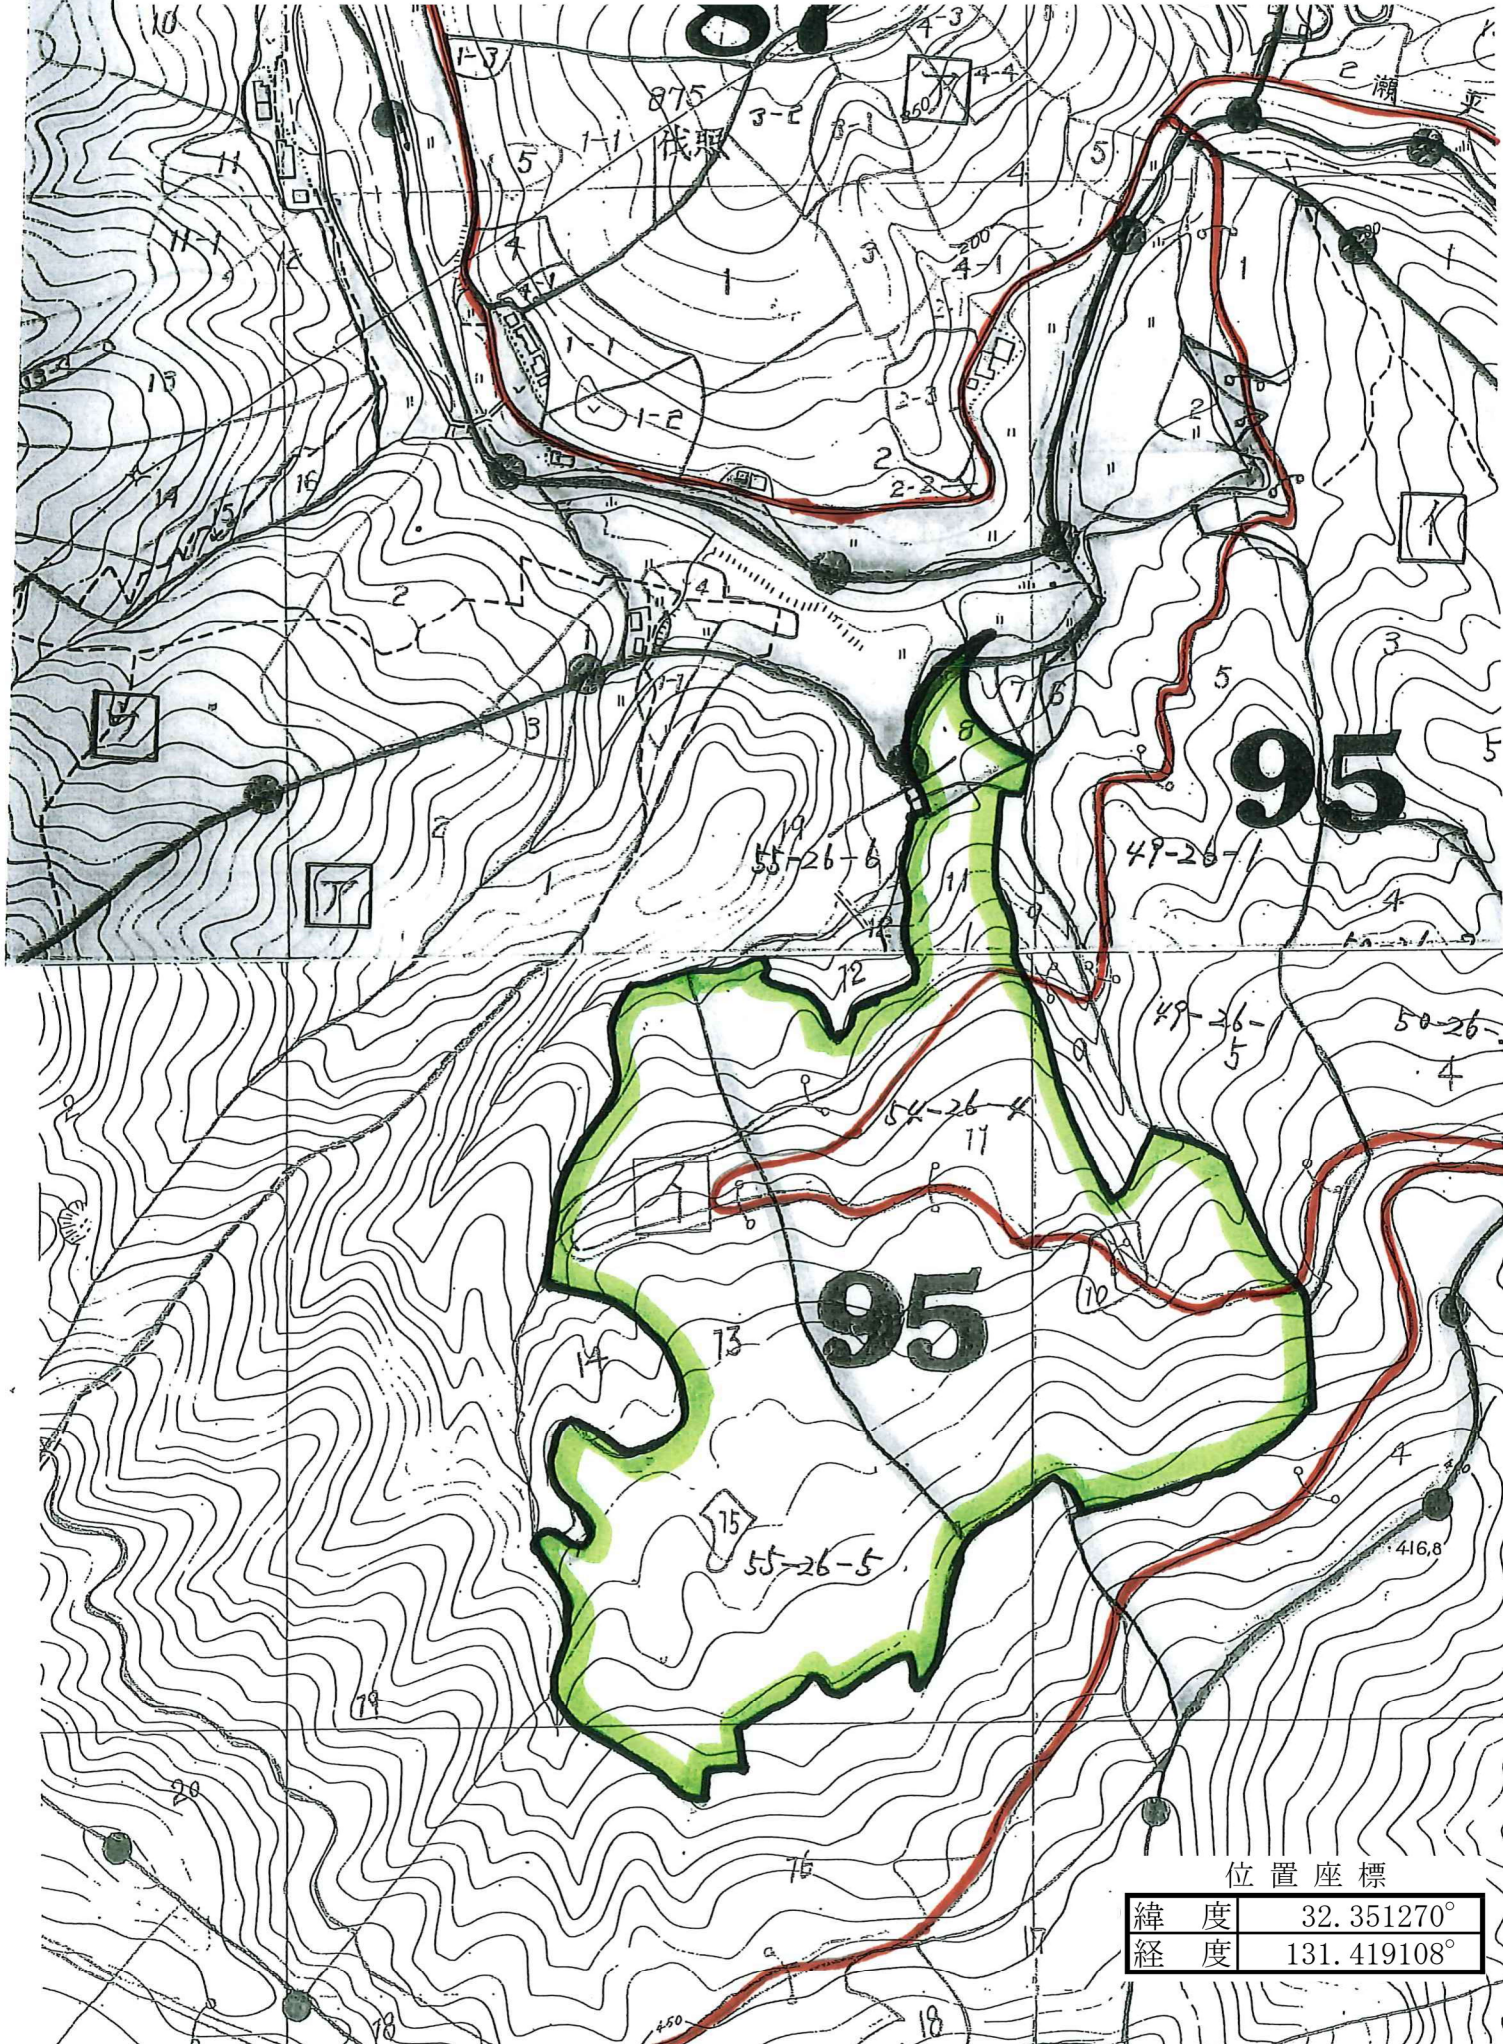

7号 日向市東郷町下三ヶ字礫石832 外3
林齢:44,45 面積:17.77ha 樹種:スギ 本数:13,544 材積13,175.204m³

位置座標

緯度	32.351270°
経度	131.419108°