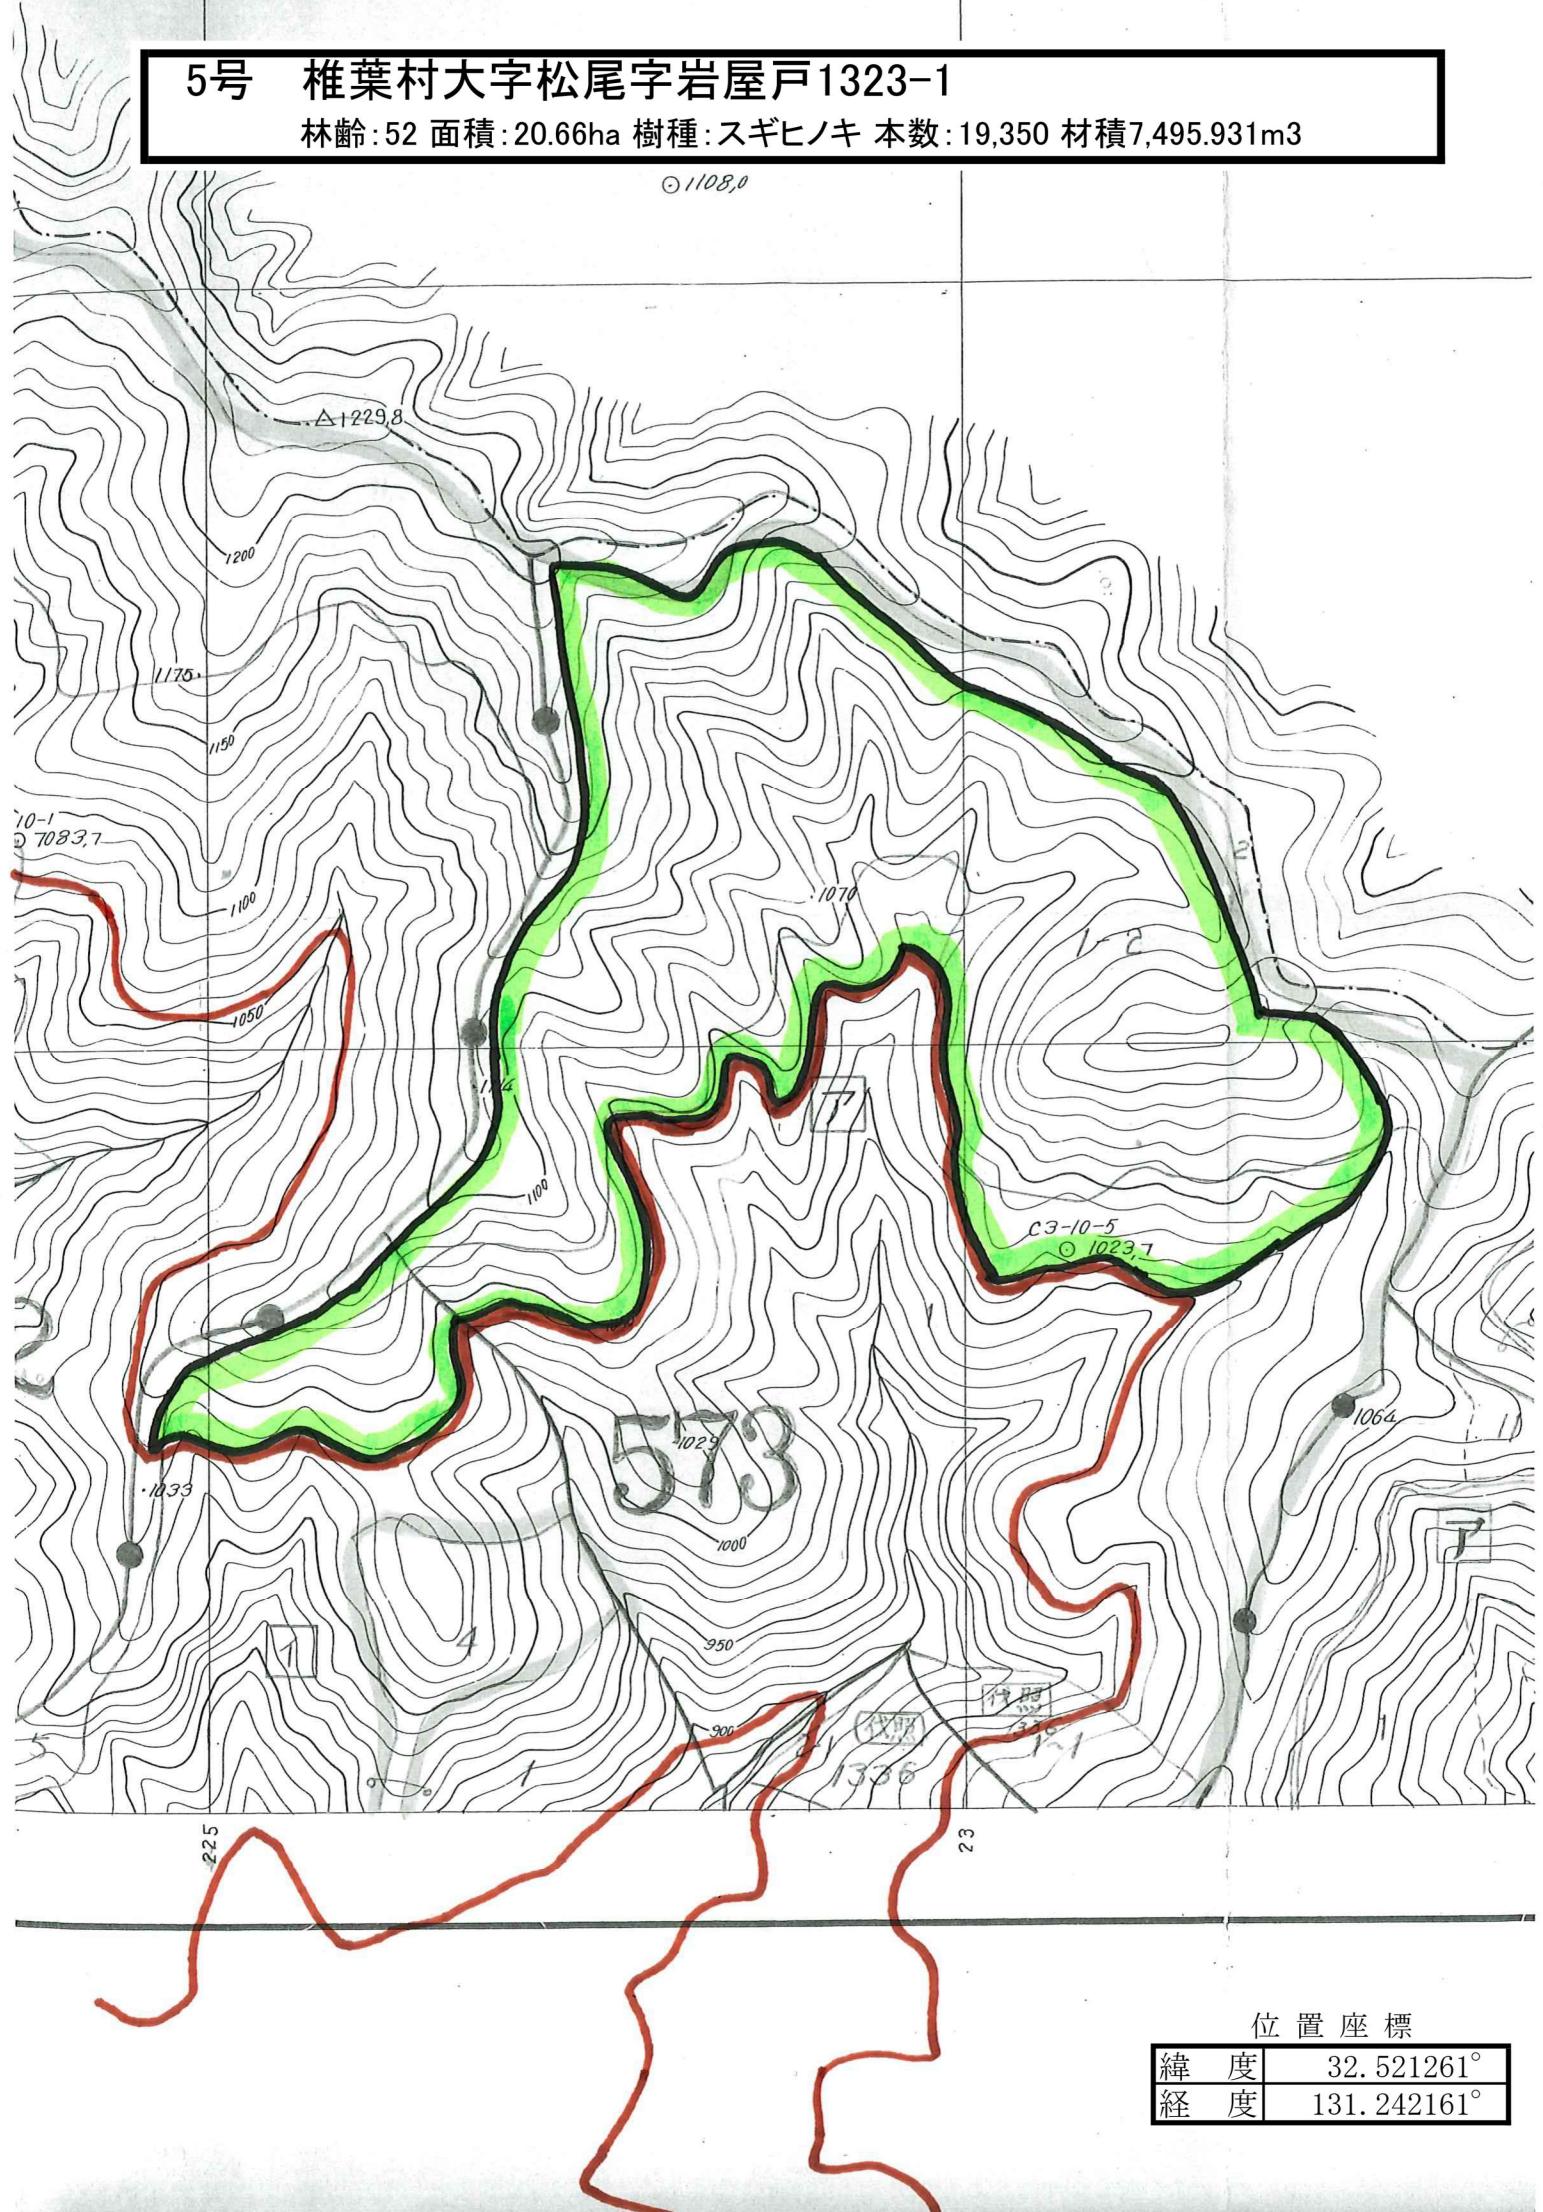

5号 椎葉村大字松尾字岩屋戸1323-1

林齡:52 面積:20.66ha 樹種:スギヒノキ 本数:19,350 材積7,495.931m<sup>3</sup>

◎1108,0

位置座標

緯度	32.521261°
経度	131.242161°