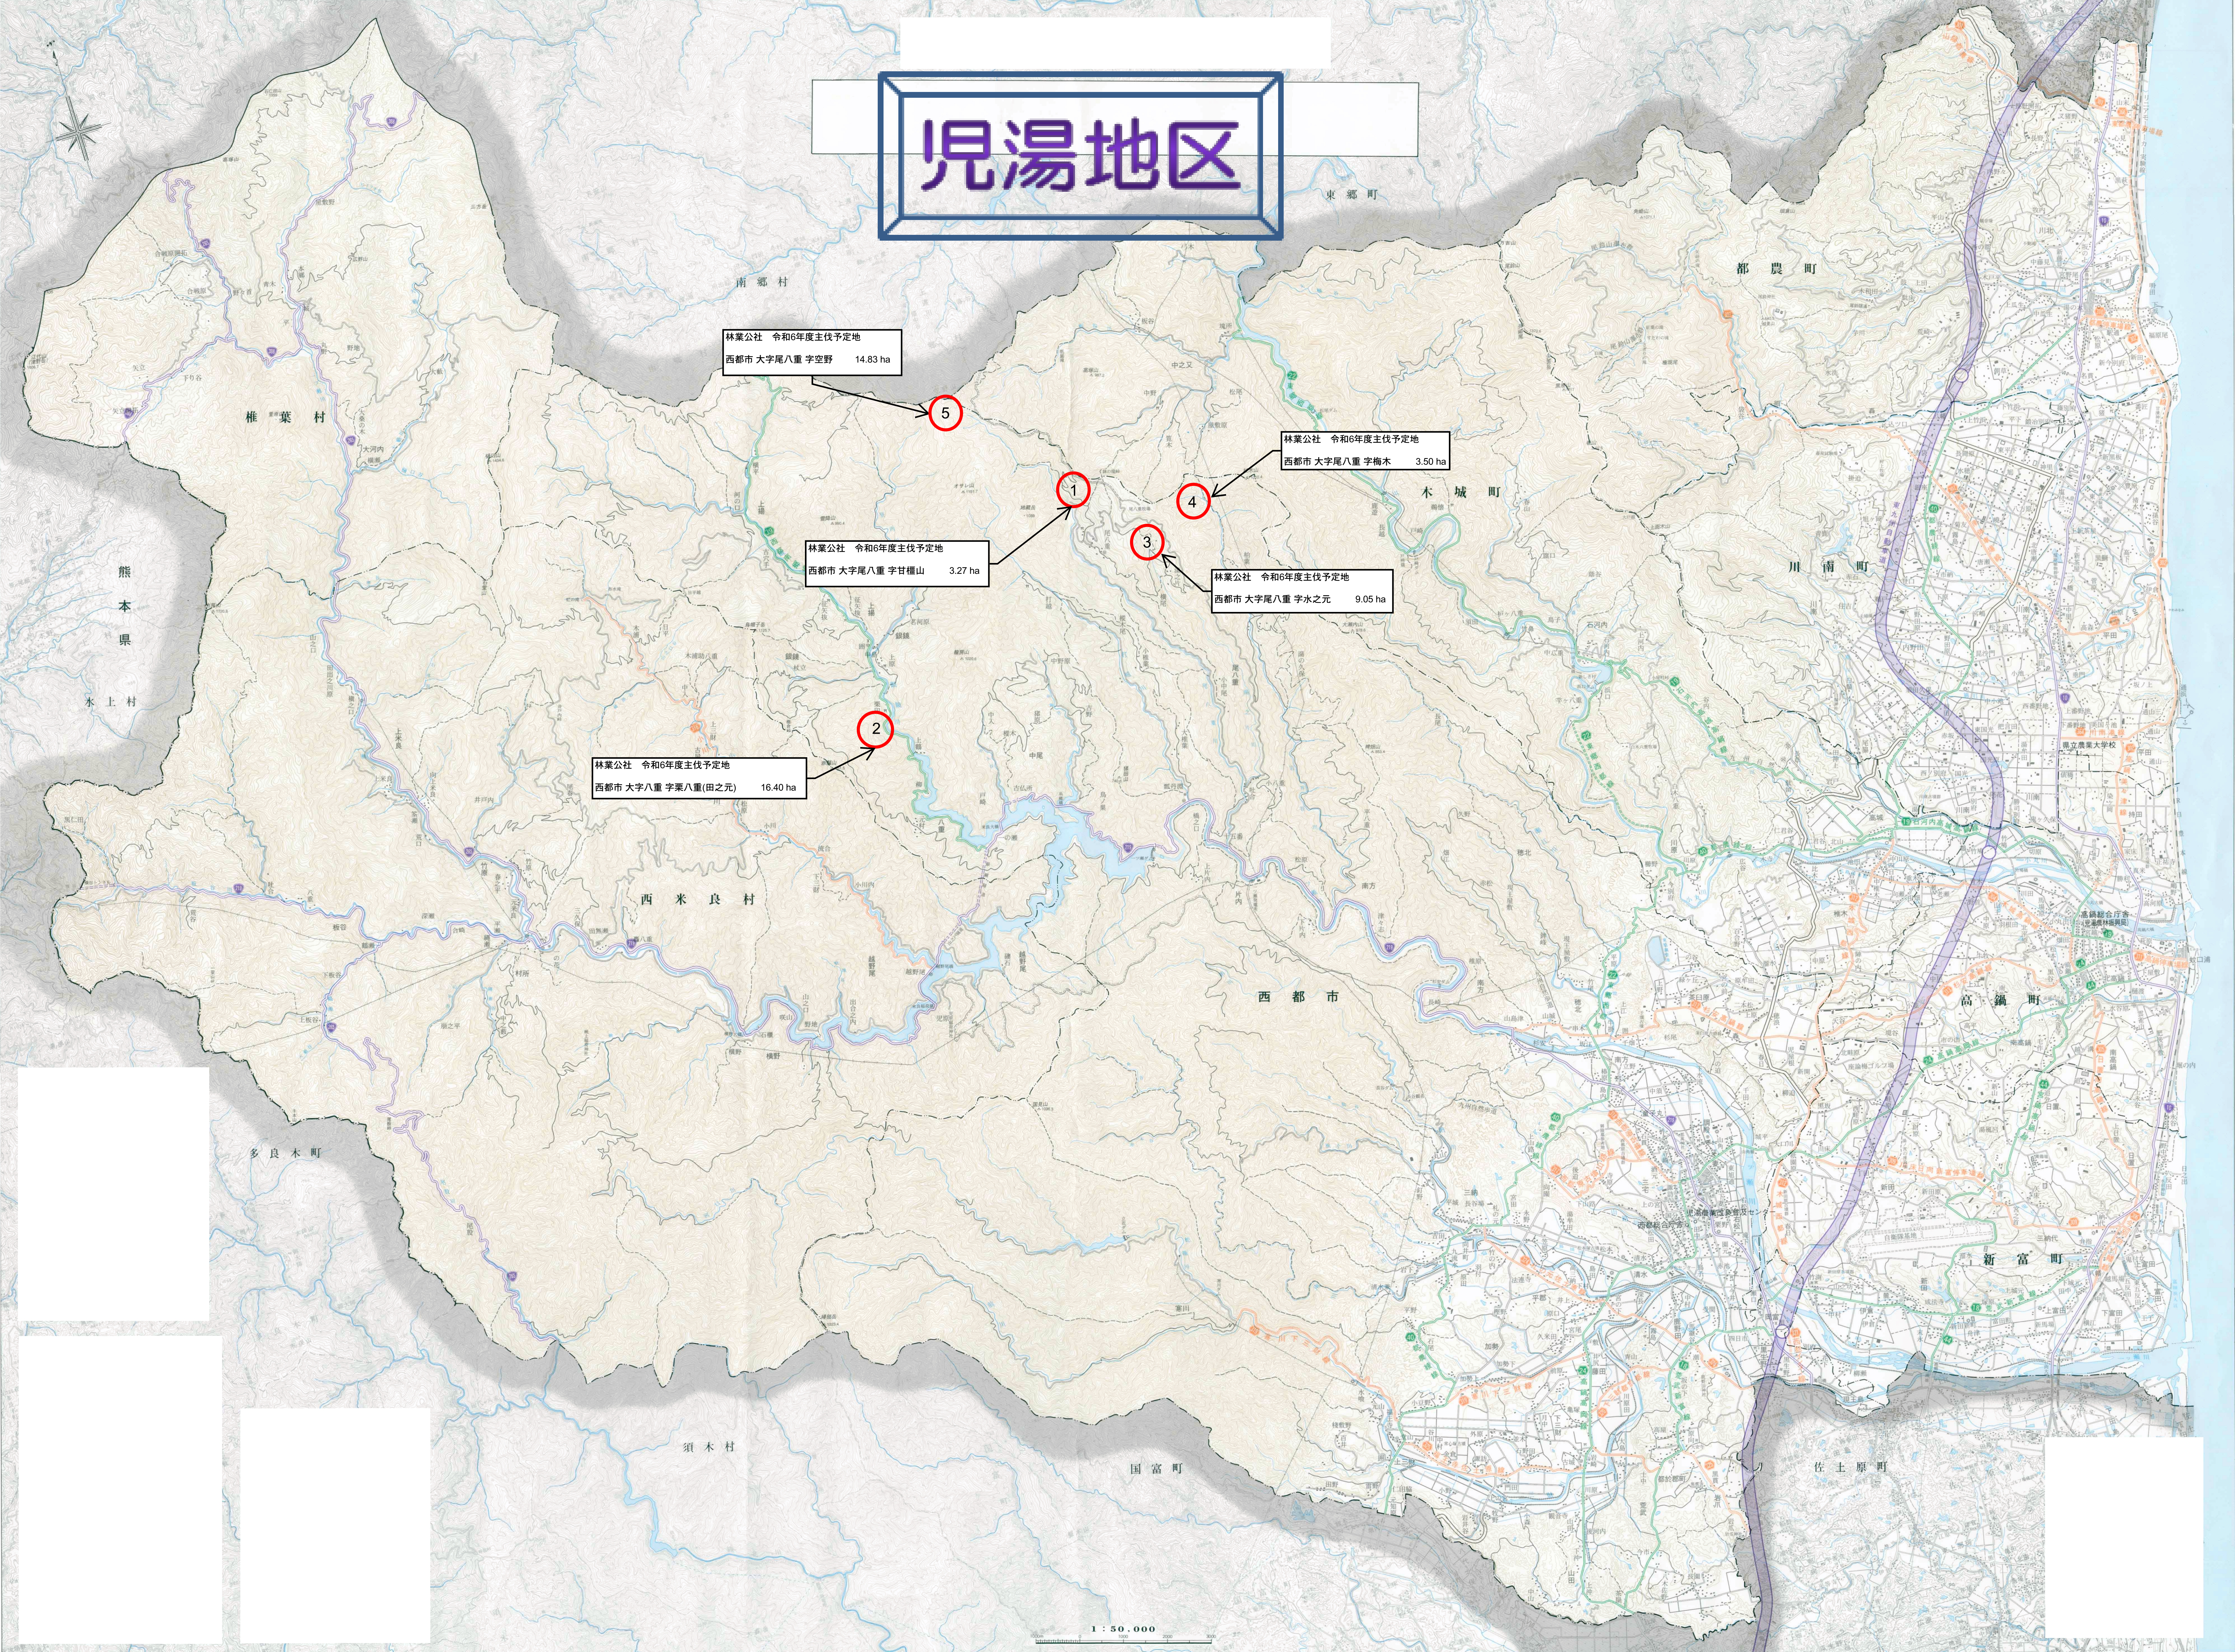

児湯地区

林業公社 令和6年度主伐予定地
西都市 大字尾八重 字空野 14.83 ha

5

林業公社 令和6年度主伐予定地
西都市 大字尾八重 字梅木 3.50 ha

4

林業公社 令和6年度主伐予定地
西都市 大字尾八重 字甘檉山 3.27 ha

3

林業公社 令和6年度主伐予定地
西都市 大字尾八重 字水之元 9.05 ha

林業公社 令和6年度主伐予定地
西都市 大字八重 字栗八重(田之元) 16.40 ha

2

1