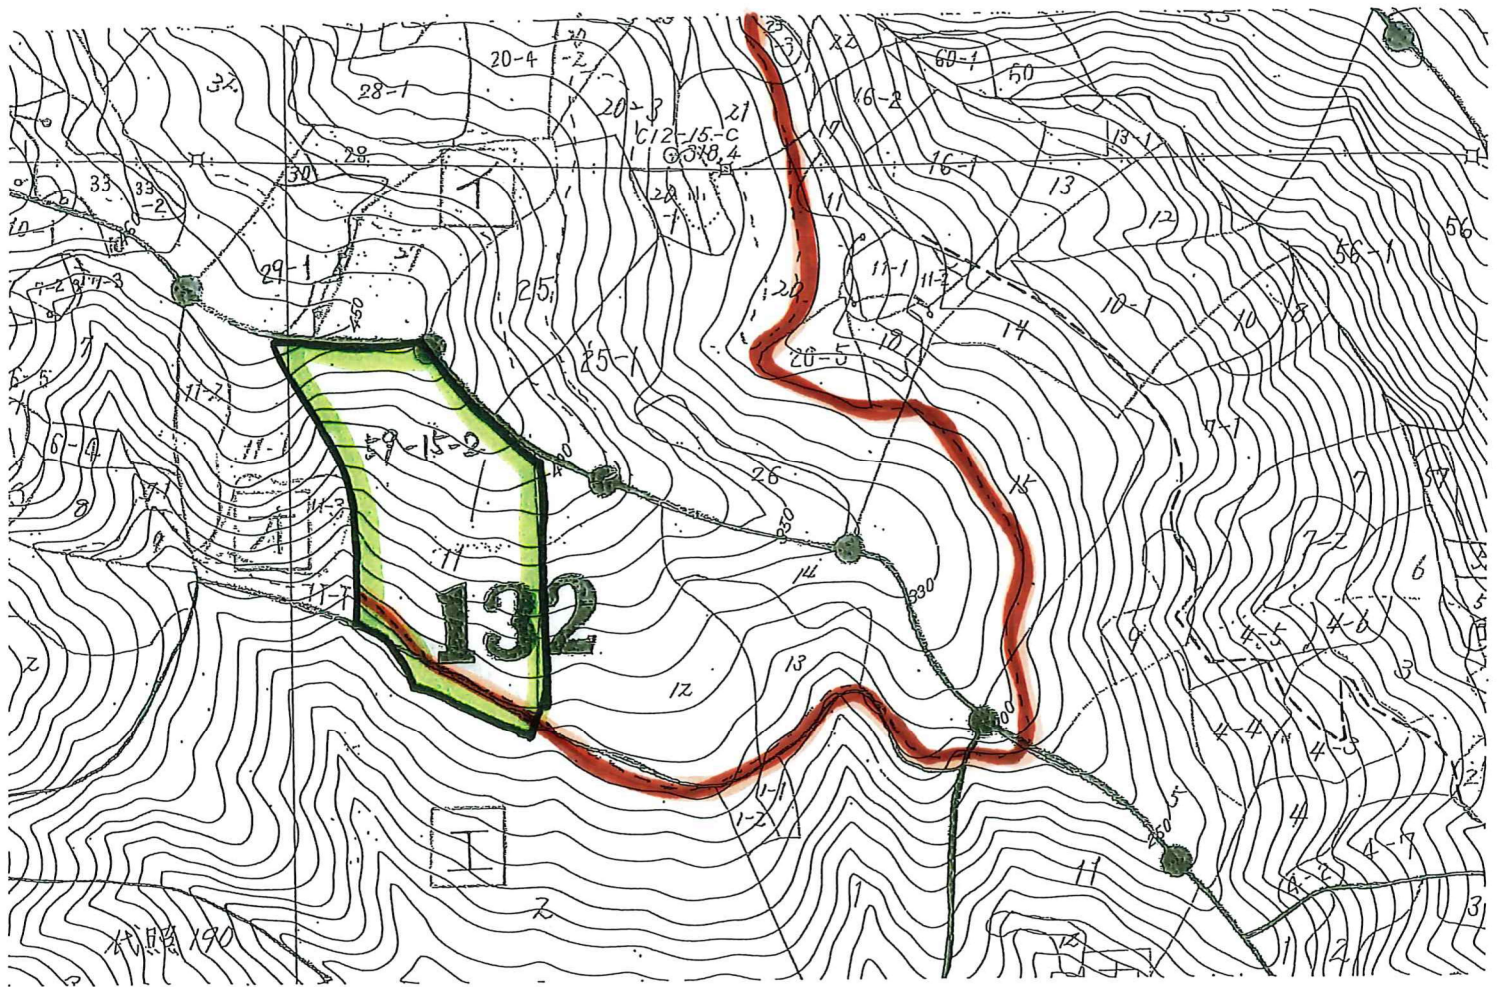

2号 延岡市北方町藤の木字石室西876-7

林齢:40 面積:2.55ha 樹種:スギ 本数:3,385 材積1,178.728m3

位置座標

緯度	32.608053°
経度	131.510147°