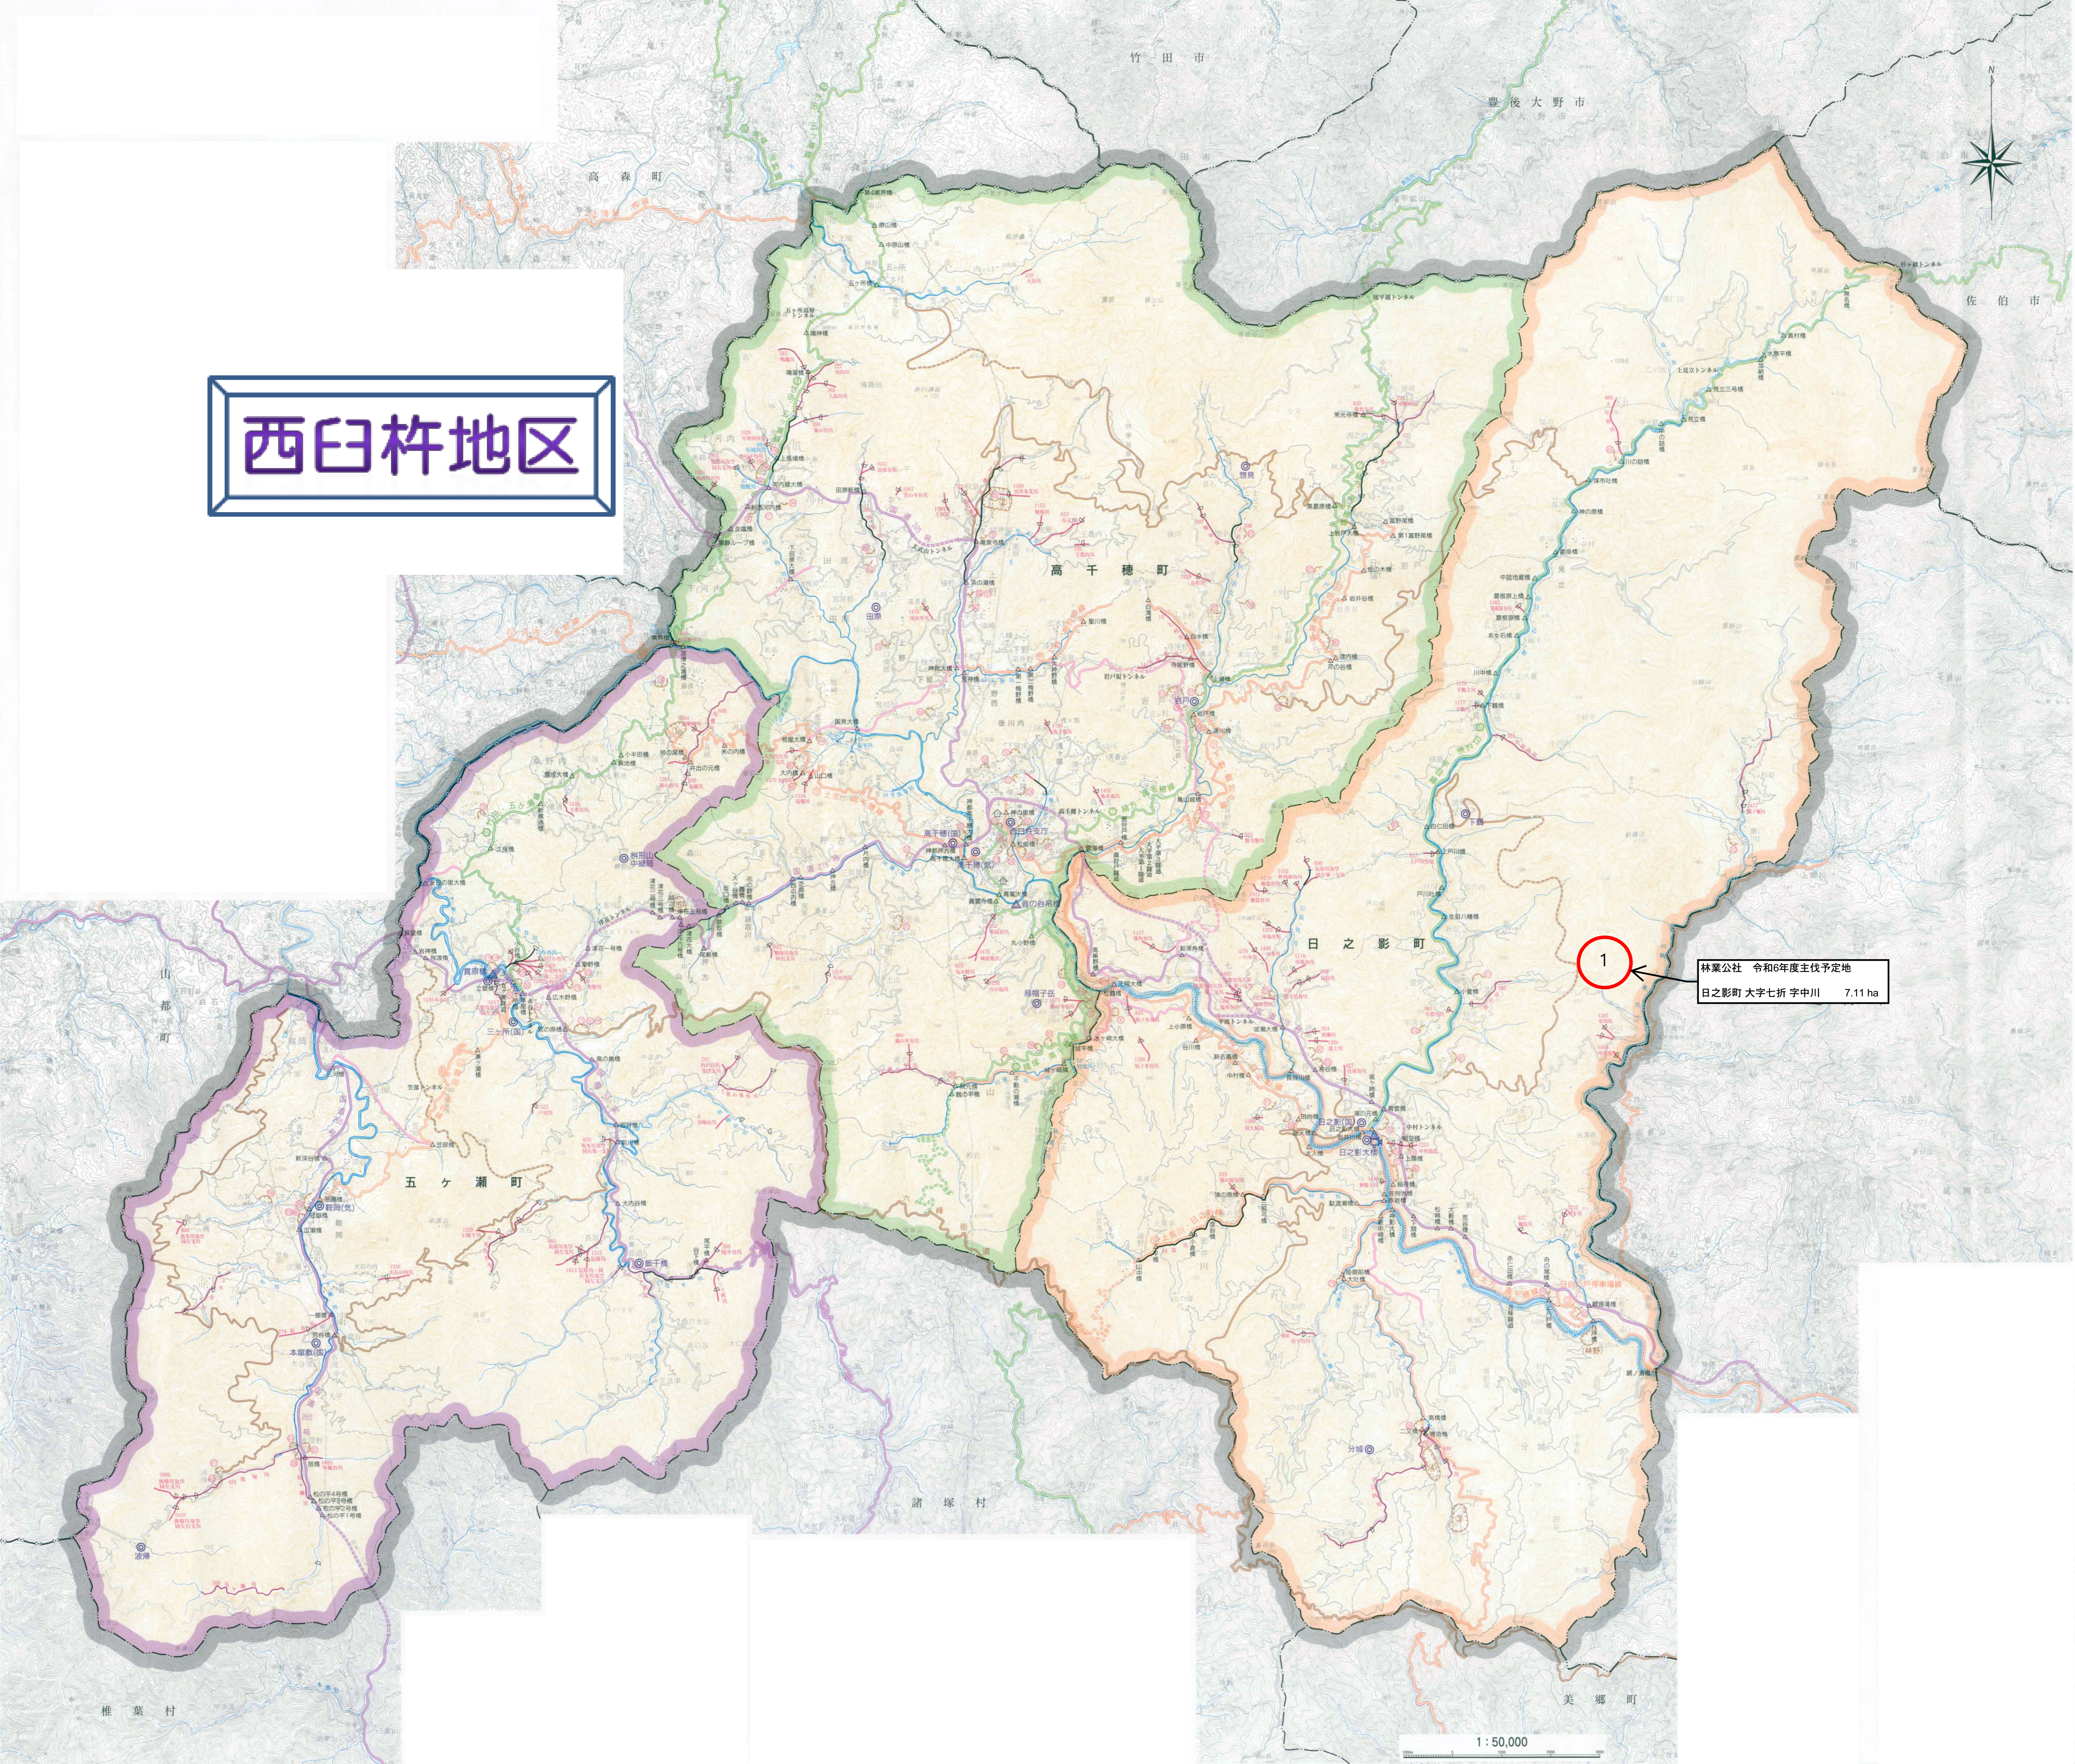

# 西臼杵地区

林業公社 令和6年度主伐予定地  
日之影町 大字七折 字中川 7.11 ha